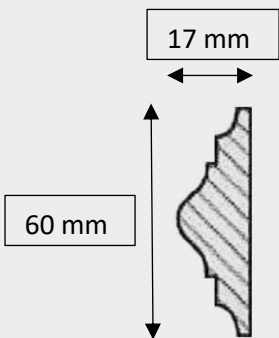

Baguettes

BQT-4

BQT-4-SA

BQT-5-SA