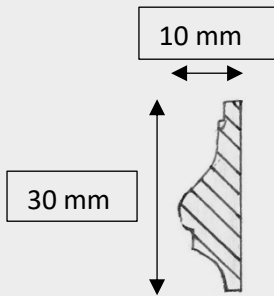

Baguettes

BQT-4