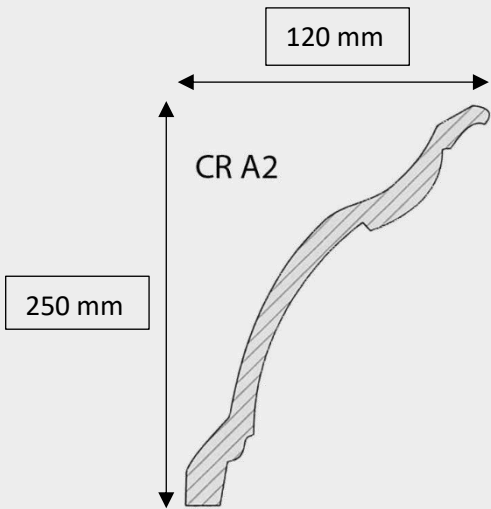

# Rozetten

21-I  
Ø 540 mm

20-I  
Ø 540 mm

PF-4  
Ø 440 mm

GD-1  
Ø 220 mm

PF-6  
Ø 540 mm

PF-5  
Ø 470 mm